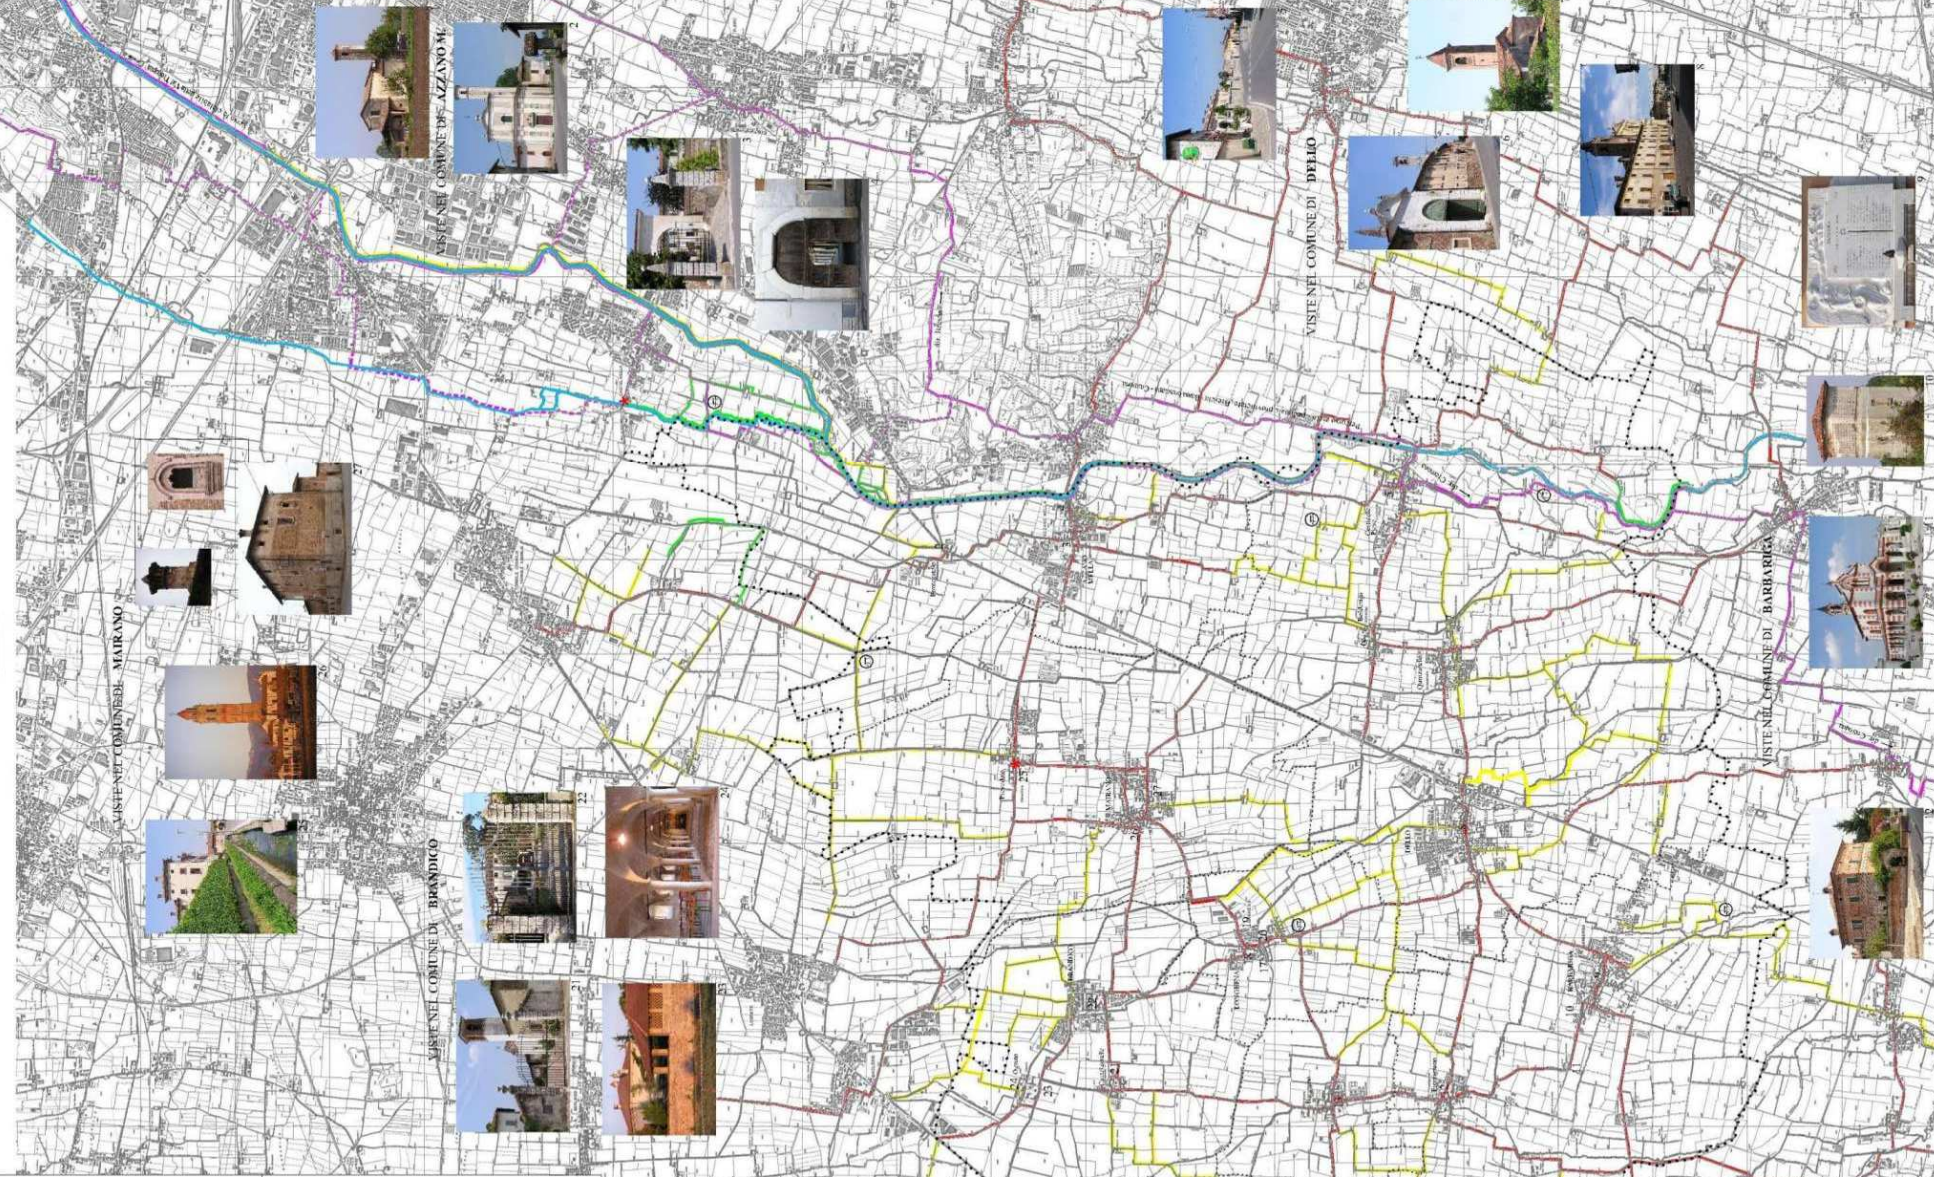

STUDIO DI FATTIBILITÀ

FINALIZZATO ALL'INDIVIDUAZIONE DI
PERCORSI A VALENZA
PAESISTICO-AMBIENTALE E STORICO
ARTISTICI NELL'AMBITO TERRITORIALE
DEI SETTE COMUNI ADERENTI A "TERRE
BASSE" E COLLEGAMENTI CON LE RETI
CICLO PEDONALI PROVINCIALI E
SOVRACCOMUNALI.

1

Planimetria generale con
i percorsi inseriti
nel contesto territoriale

Scala: 1:25000
L. 1/10/2008

LEGENDA

- Corsi fluviali del Mella e del vareso Madolesosa.
- 1-2-3 ecc. Localizzazione delle immagini fotografiche.
- Ambito territoriale compreso nei sette Comuni costituenti "Terre Basse".
- Singoli ambiti territoriali dei sette comuni.
- Percorsi ciclo pedonali provinciali o sovracomunali già esistenti.
- Previsioni di collegamento alle reti ciclo pedonali provinciali.
- Percorsi su sedi stradali asfaltate, in presenza di mezzi motorizzati, ma a bassa intensità di traffico.
- Percorsi ciclopedonali proposti essenzialmente su fondi sterminati (strade comunali, vicinali o espezziame anche private).
- Principali percorsi a tipologia sentieristica.

Punti di ritrovo attrezzati già esistenti o da prevedersi.

VISTE DAI PERCORSI CICLO PEDONALI PROVINCIALI E SOVRACCOMUNALI IN COLLEGAMENTO CON LA RETE PROPOSTA DALLO STUDIO DI FATTIBILITÀ