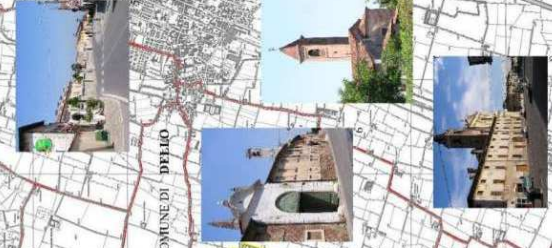

VISTE NEL COMUNE DI CORZANO

VISTE NEL COMUNE DI DEBIO